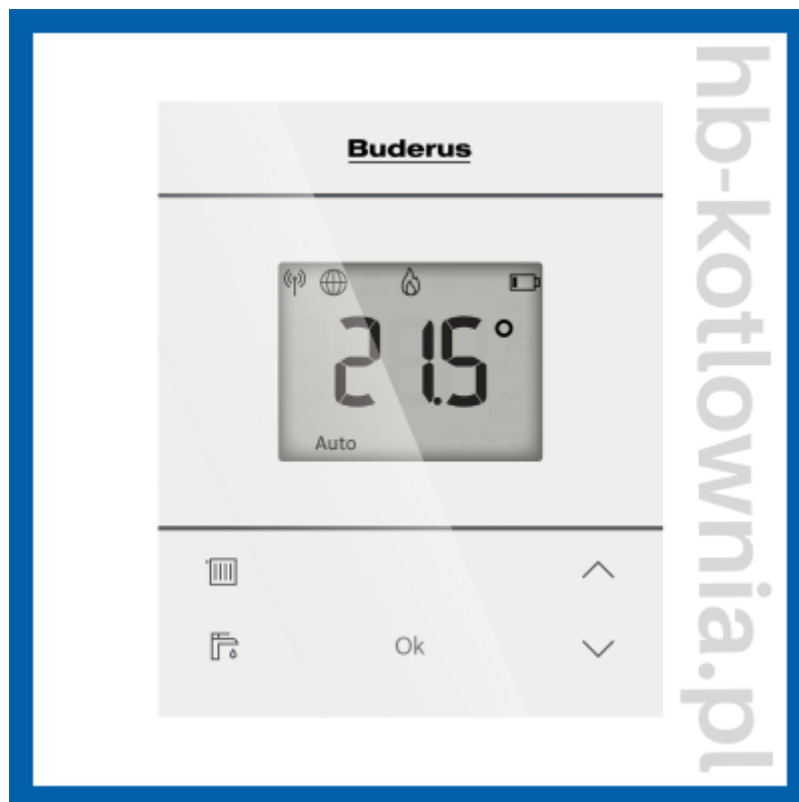

Buderus RC120RF

Buderus RC120RF

Pokojowy regulator zdalnego sterowania RC120 RF

- bezprzewodowy
- komunikacja z kotłem lub pompą ciepła za pośrednictwem modułu MX300 (wymagany MX300)
- pomiar temperatury i wilgotności w pomieszczeniu
- możliwość zastosowania w systemie z kotłem lub z pompą ciepła z panelem sterowania BC 400 (kotły serii GB172i.2, GB182i.2; pompy ciepła serii WSW196i/WSW186)
- maksymalna liczba regulatorów w jednym systemie 1 szt.