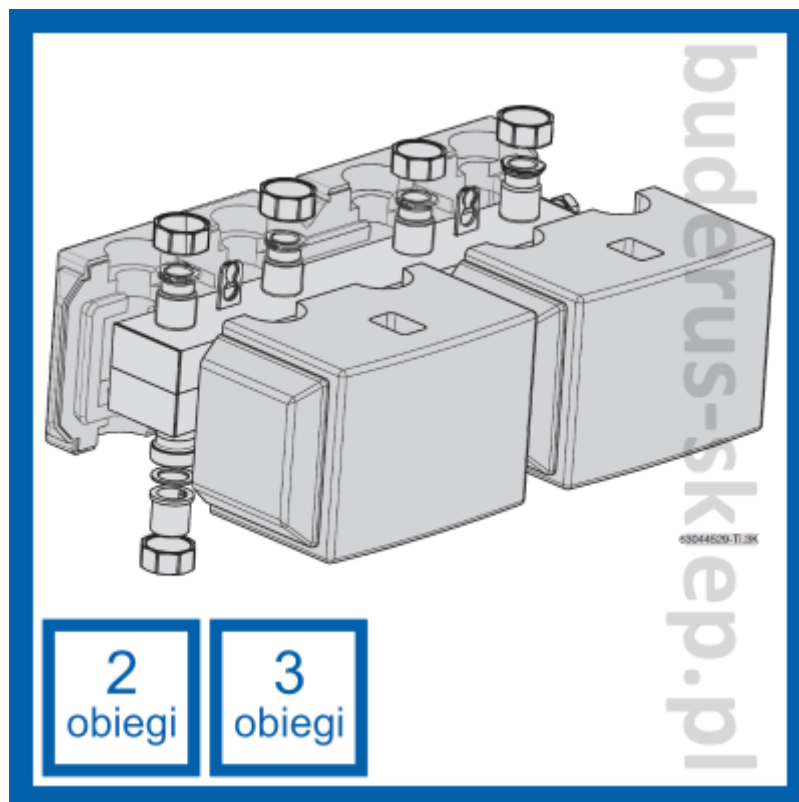

HKV - rozdzielacz obiegów grzewczych

Buderus HKV - rozdzielacz obiegów grzewczych

- 2/3- liczba obiegów grzewczych
- 25, 32, 40- średnica przyłącza

Warianty

LICZBA OBIEGÓW GRZEWCZYCH	ŚREDNICA PRZYŁĄCZY	MODEL	WYSYŁKA	CENA	CENA Z 30NI PRZED PROM.
2	25/25	HKV 2/25/25	3-5 dni	1792.11 zł 1039.42 zł	1009.46 zł
2	32/32	HKV 2/32/32	3-5 dni	1792.11 zł 1039.42 zł	1009.46 zł
3	25/32	HKV 3/25/32	tekst, gdy stan niez	2226.30 zł 1291.25 zł	1253.44 zł
3	32/32	HKV 3/32/32	3-5 dni	2226.30 zł 1291.25 zł	1253.44 zł
2	32/40	HKV 2/32/40	3-5 dni	1949.55 zł 1130.74 zł	1097.92 zł
3	32/40	HKV 3/32/40	3-5 dni	2339.46 zł 1356.89 zł	1317.65 zł